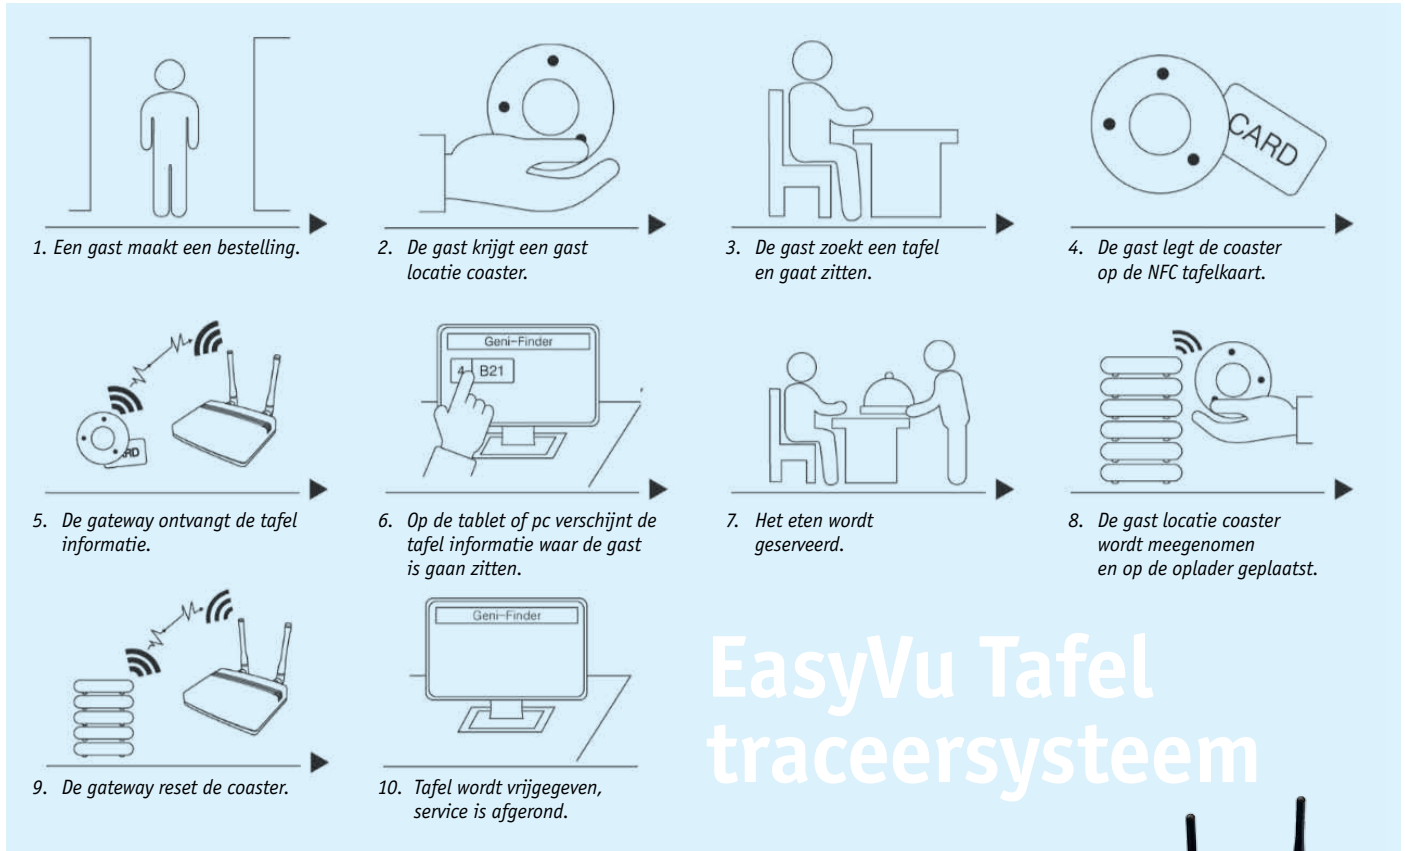

EasyVu Tafel traceersysteem

Het EasyVu Tafel traceersysteem zorgt ervoor dat u de gast niet meer hoeft te zoeken. Wanneer de gast aan het buffet bestelt, afrekent en naar een tafel gaat, is het voor de bediening vaak erg lastig de gast te vinden om de bestelling aan tafel te bezorgen. Met het EasyVu Tafel traceersysteem loopt u direct naar de juiste tafel, serveert u warme gerechten en bespaard u veel tijd.

EasyVu

Het nieuwe en opwindende tafel traceersysteem is ongelooflijk rendabel. Het lokaliseert gasten en tafels voor een snellere levering van de bestellingen. EasyVu kan ook worden gebruikt als gasten oproepsysteem om klanten terug op te roepen naar de counter. Het systeem is 100% accuraat doordat EasyVu gebruik maakt van de NFC chip (Near Field Communications).

Meerwaarde EasyVu

- Data Log-mogelijkheid om uw service te analyseren en uw bedrijf te stimuleren voor meer omzet.
- Een enorm bereik van 250 meter buitenshuis / 125 meter binnenshuis.
- De dekking is gemakkelijk uit te breiden doormiddel van meerdere gateways.
- De NFC Tafelkaarten zitten op bovenop de tafels, zodat EasyVu uw gast nauwkeurig kan lokaliseren.
- Op maat gemaakte tafelkaarten en

coasters met uw eigen logo is natuurlijk mogelijk.

- Met de ingebouwde kaartfunctie kunt u uw eigen plattegrond intekenen op PC of tablet.
- Hoogste productkwaliteit en service.

Waarom EasyVu?

- Winnaar van de 2016 QSR Magazine Applied Tech Award.
- Vuze is een pionier in de sector die de normen heeft gesteld voor het lokaliseren van gasten in de Horeca.
- Er is naar de klanten geluisterd om een goedkoper en betaalbaar alternatief te creëren voor VUZE.
- EasyVu staat ALLE gasten in de gelegenheid om optimaal te genieten van hun klantbeleving.
- EasyVu bestaat dankzij het award-winning Vuze Tafel traceersysteem.