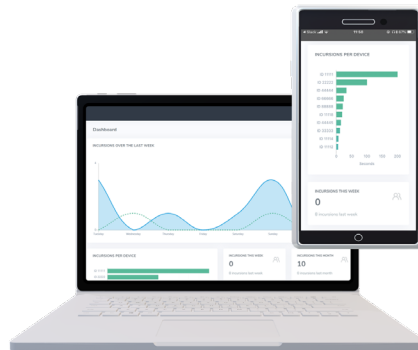

Graag adviseren wij u over de mogelijkheden. Bel VeDoSign vandaag nog voor een afspraak!

Tel: +31 (0)35 543 07 38